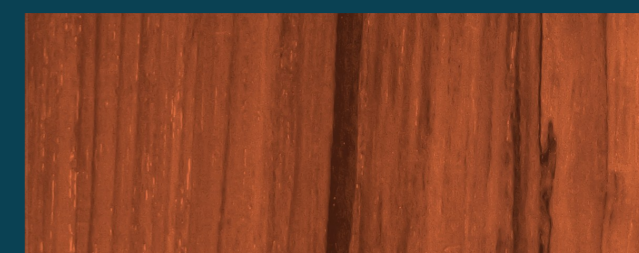

ตัวอย่างสีไม้

WOOD COLOR SWATCHES · 13 TONES

01
ไม้ธรรมชาติ
Natural Clear
#84431B

02
ไม้สีทอง
Golden Teak
#7C3C14

03
ไม้สี
Teak
#6C3316

04
สีห้าดาว
Teak 5-Star
#813F28

05
สีมะค่า
Teak Makha
#934326

06
เชอร์รี่
Cherry
#8A331F

07
มะฮอกกานี
Mahogany
#7A3A24

08
แดงพม่า
Burmese Red
#892D21

09
ไม้ประดู่
Pradoo
#622D17

10
โอ๊ค
Oak
#4B2617

11
วอลนัท
Walnut
#46281C

12
สีน้ำตาล
Brown Teak
#2A231E

13
มะเกลือ
Maklua Black
#2A2423