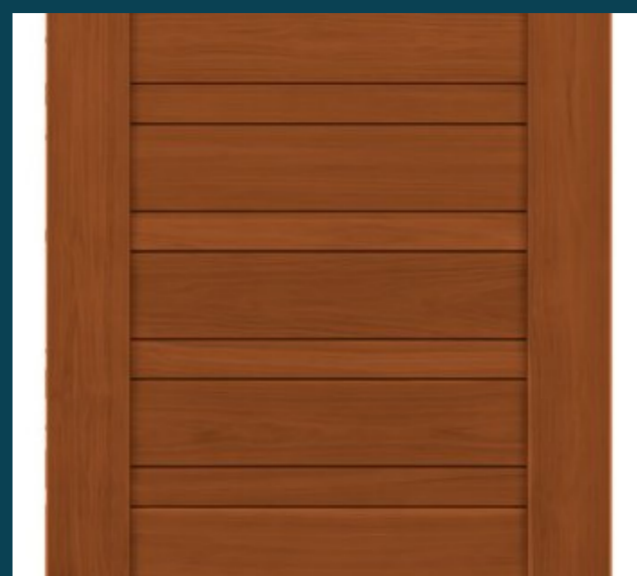

บานประตูตามสีไม้

DOOR · BY COLOR · 13 TONES

01
ไม้ธรรมชาติ
Natural Clear
#84431B

02
ไม้สักทอง
Golden Teak
#7C3C14

03
ไม้สัก
Teak
#6C3316

04
สักห้าดาว
Teak 5-Star
#813F28

05
สักมะค่า
Teak Makha
#934326

06
เชอร์รี่
Cherry
#8A331F