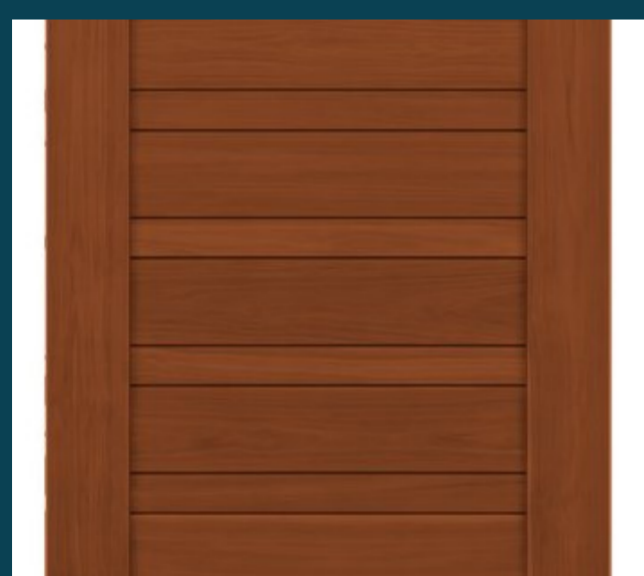

09
ไม้ประดู่
Pradoo
#622D17