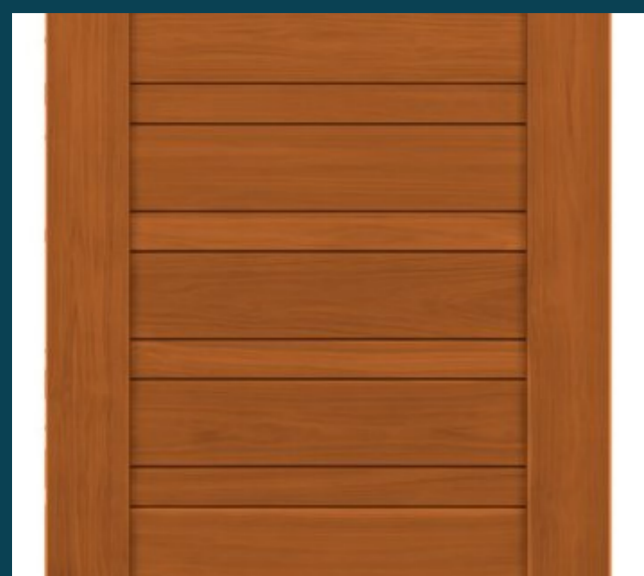

บานประตูตามสีไม้

DOOR · BY COLOR · 13 TONES

01
ไม้ธรรมชาติ
Natural Clear
#84431B

02
ไม้สักทอง
Golden Teak
#7C3C14

03
ไม้สัก
Teak
#6C3316

04
สักห้าดาว
Teak 5-Star
#813F28

05
สักมะค่า
Teak Makha
#934326

06
เชอร์รี่
Cherry
#8A331F