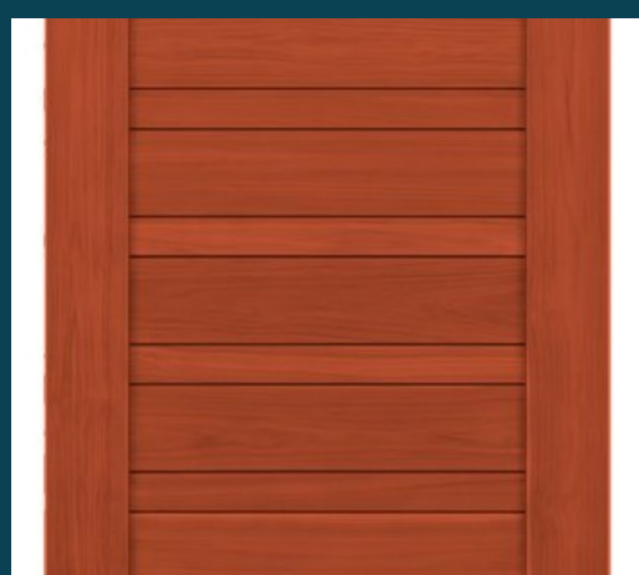

บานประตูตามสีไม้

DOOR · BY COLOR · 13 TONES

01
ไม้ธรรมชาติ
Natural Clear
#84431B

02
ไม้สักทอง
Golden Teak
#7C3C14

03
ไม้สัก
Teak
#6C3316

04
สักห้าดาว
Teak 5-Star
#813F28

05
สักมะค่า
Teak Makha
#934326

06
เชอร์รี่
Cherry
#8A331F