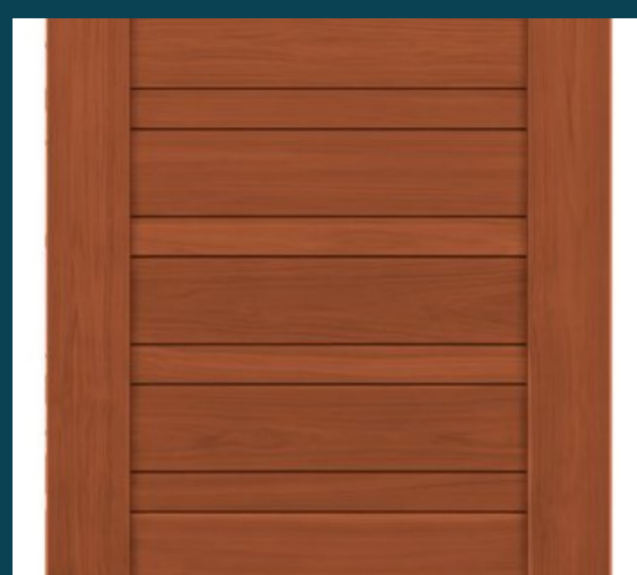

บานประตูตามสีไม้

DOOR · BY COLOR · 13 TONES

01
ไม้ธรรมชาติ
Natural Clear
#84431B

02
ไม้สักทอง
Golden Teak
#7C3C14

03
ไม้สัก
Teak
#6C3316

04
สักห้าดาว
Teak 5-Star
#813F28

05
สักมะค่า
Teak Makha
#934326

06
เชอร์รี่
Cherry
#8A331F