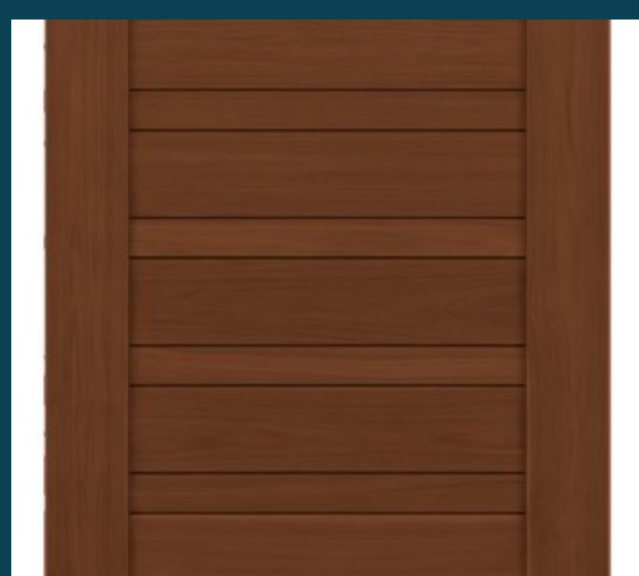

10
โอ๊ก
Oak
#4B2617