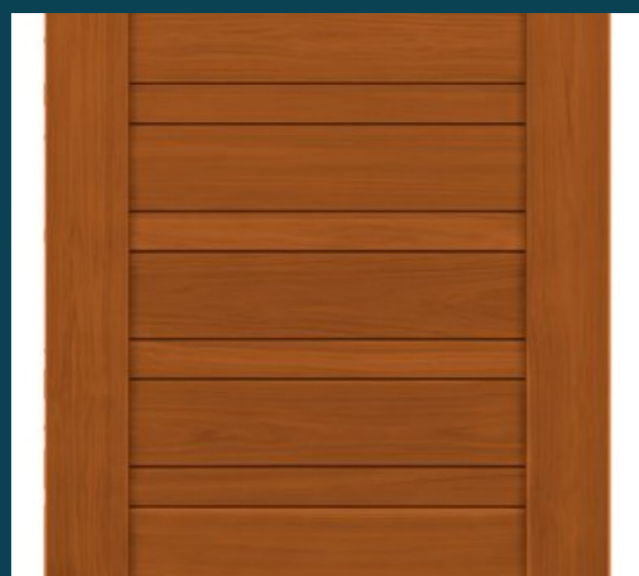

บานประตูตามสีไม้

DOOR · BY COLOR · 13 TONES

01
ไม้ธรรมชาติ
Natural Clear
#84431B

02
ไม้สักทอง
Golden Teak
#7C3C14

03
ไม้สัก
Teak
#6C3316

04
สักห้าดาว
Teak 5-Star
#813F28

05
สักมะค่า
Teak Makha
#934326

06
เชอร์รี่
Cherry
#8A331F