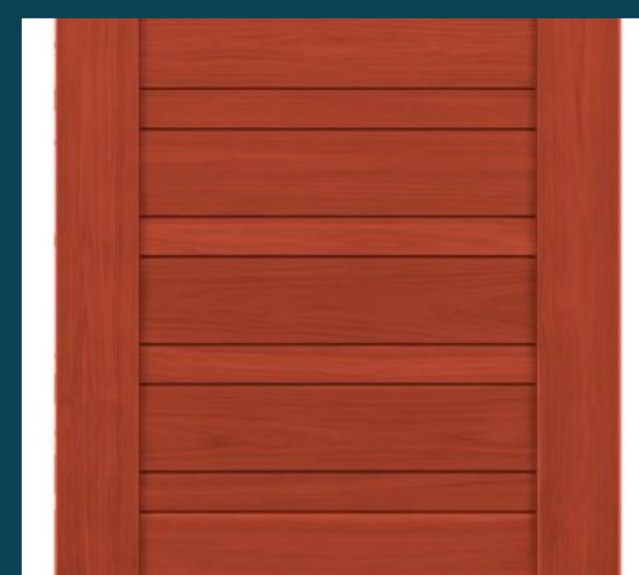

08
แดงพม่า
Burmese Red
#892D21