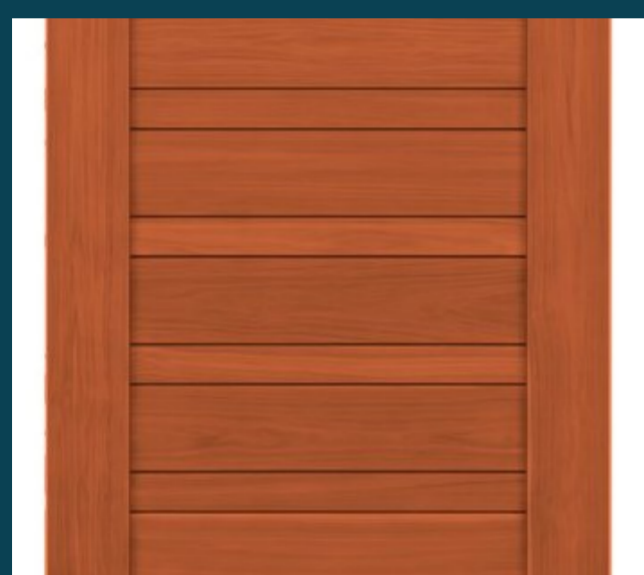

บานประตูตามสีไม้

DOOR · BY COLOR · 13 TONES

01
ไม้ธรรมชาติ
Natural Clear
#84431B

02
ไม้สักทอง
Golden Teak
#7C3C14

03
ไม้สัก
Teak
#6C3316

04
สักห้าดาว
Teak 5-Star
#813F28

05
สักมะค่า
Teak Makha
#934326

06
เชอร์รี่
Cherry
#8A331F