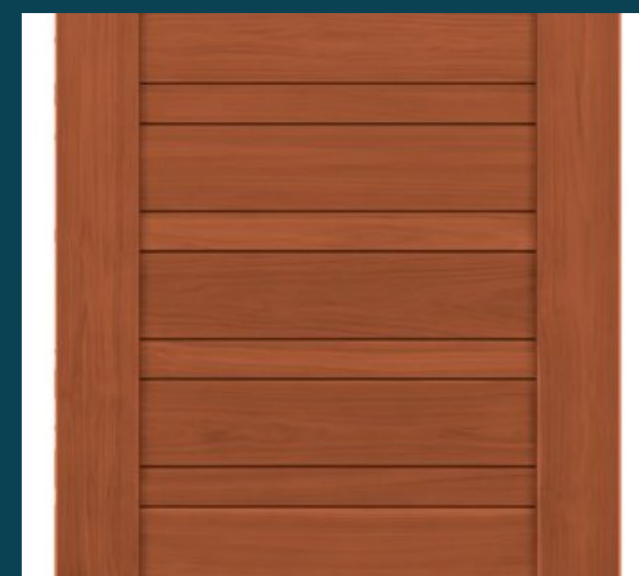

บานประตูตามสีไม้

DOOR · BY COLOR · 13 TONES

01
ไม้ธรรมชาติ
Natural Clear
#84431B

02
ไม้สักทอง
Golden Teak
#7C3C14

03
ไม้สัก
Teak
#6C3316

04
สักห้าดาว
Teak 5-Star
#813F28

05
สักมะค่า
Teak Makha
#934326

06
เชอร์รี่
Cherry
#8A331F